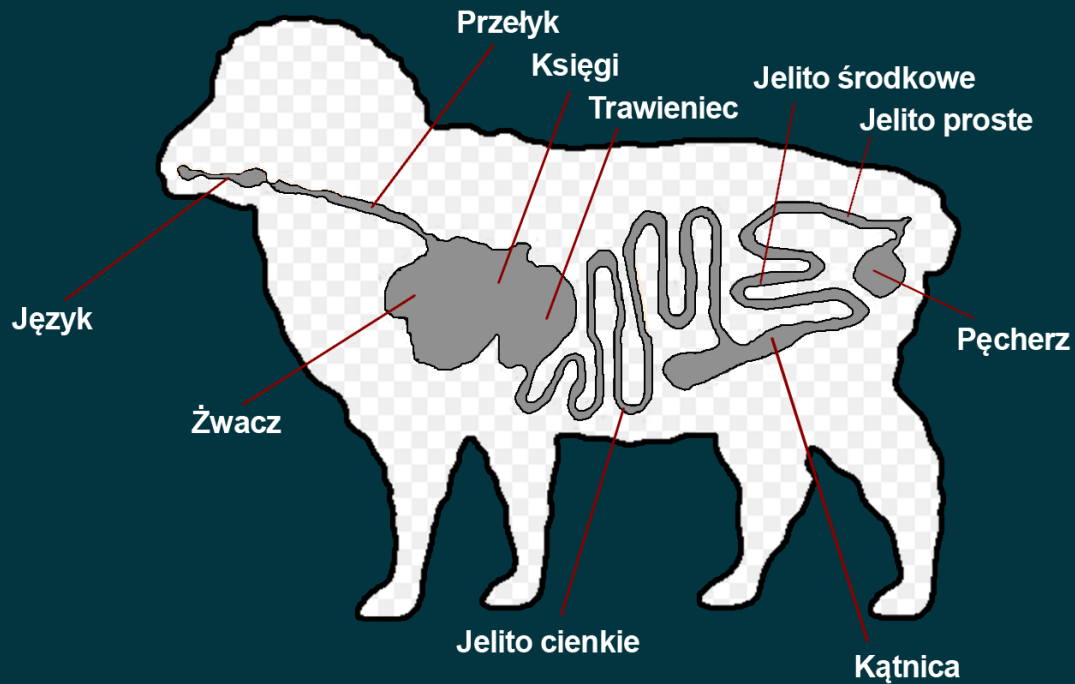

Jelita baranie

RODZAJ	PRZEZNACZENIE
pęcherz	salami, mortadela
kątnica	salami

KALIBER ORYGINALNY (HANDLOWY)	NAPEŁNIENIE FARSZEM 1 PĘCZKA/91 M	PRZEZNACZENIE
16/18(20/22)	14-15 kg	frankfurterki
18/20(22/24)	16-17 kg	frankfurterki, parówki cielęce
20/22(24/26)	20-22 kg	frankfurterki, kiełbaski delikatesowe, kabanosy
22/24(26/28)	22-26 kg	frankfurterki, kabanosy
24/26(28/30)	23-27 kg	frankfurterki, kabanosy